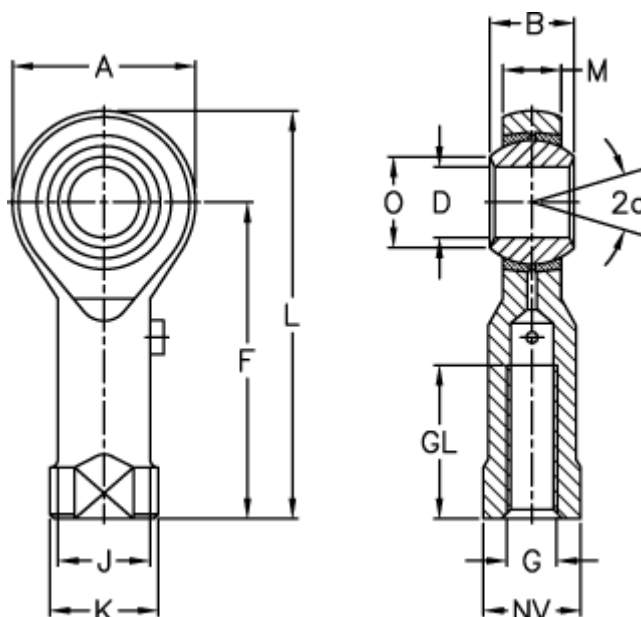

Varenummer: 54301308
 Beskrivelse: LDK ledhoved PHS 8

Mål

A	= 22	J	= 12.5
a (grader)	= 14	K	= 16
B	= 12	L	= 47
D	= 8	M	= 9.00
Dynamisk belastning C (kN)	= 5.4	NV	= 14
F	= 36	O	= 10.30
g	= M8	Statisk belastning C0 (kN)	= 14.5
GL	= 17	Vægt (g)	= 43.0